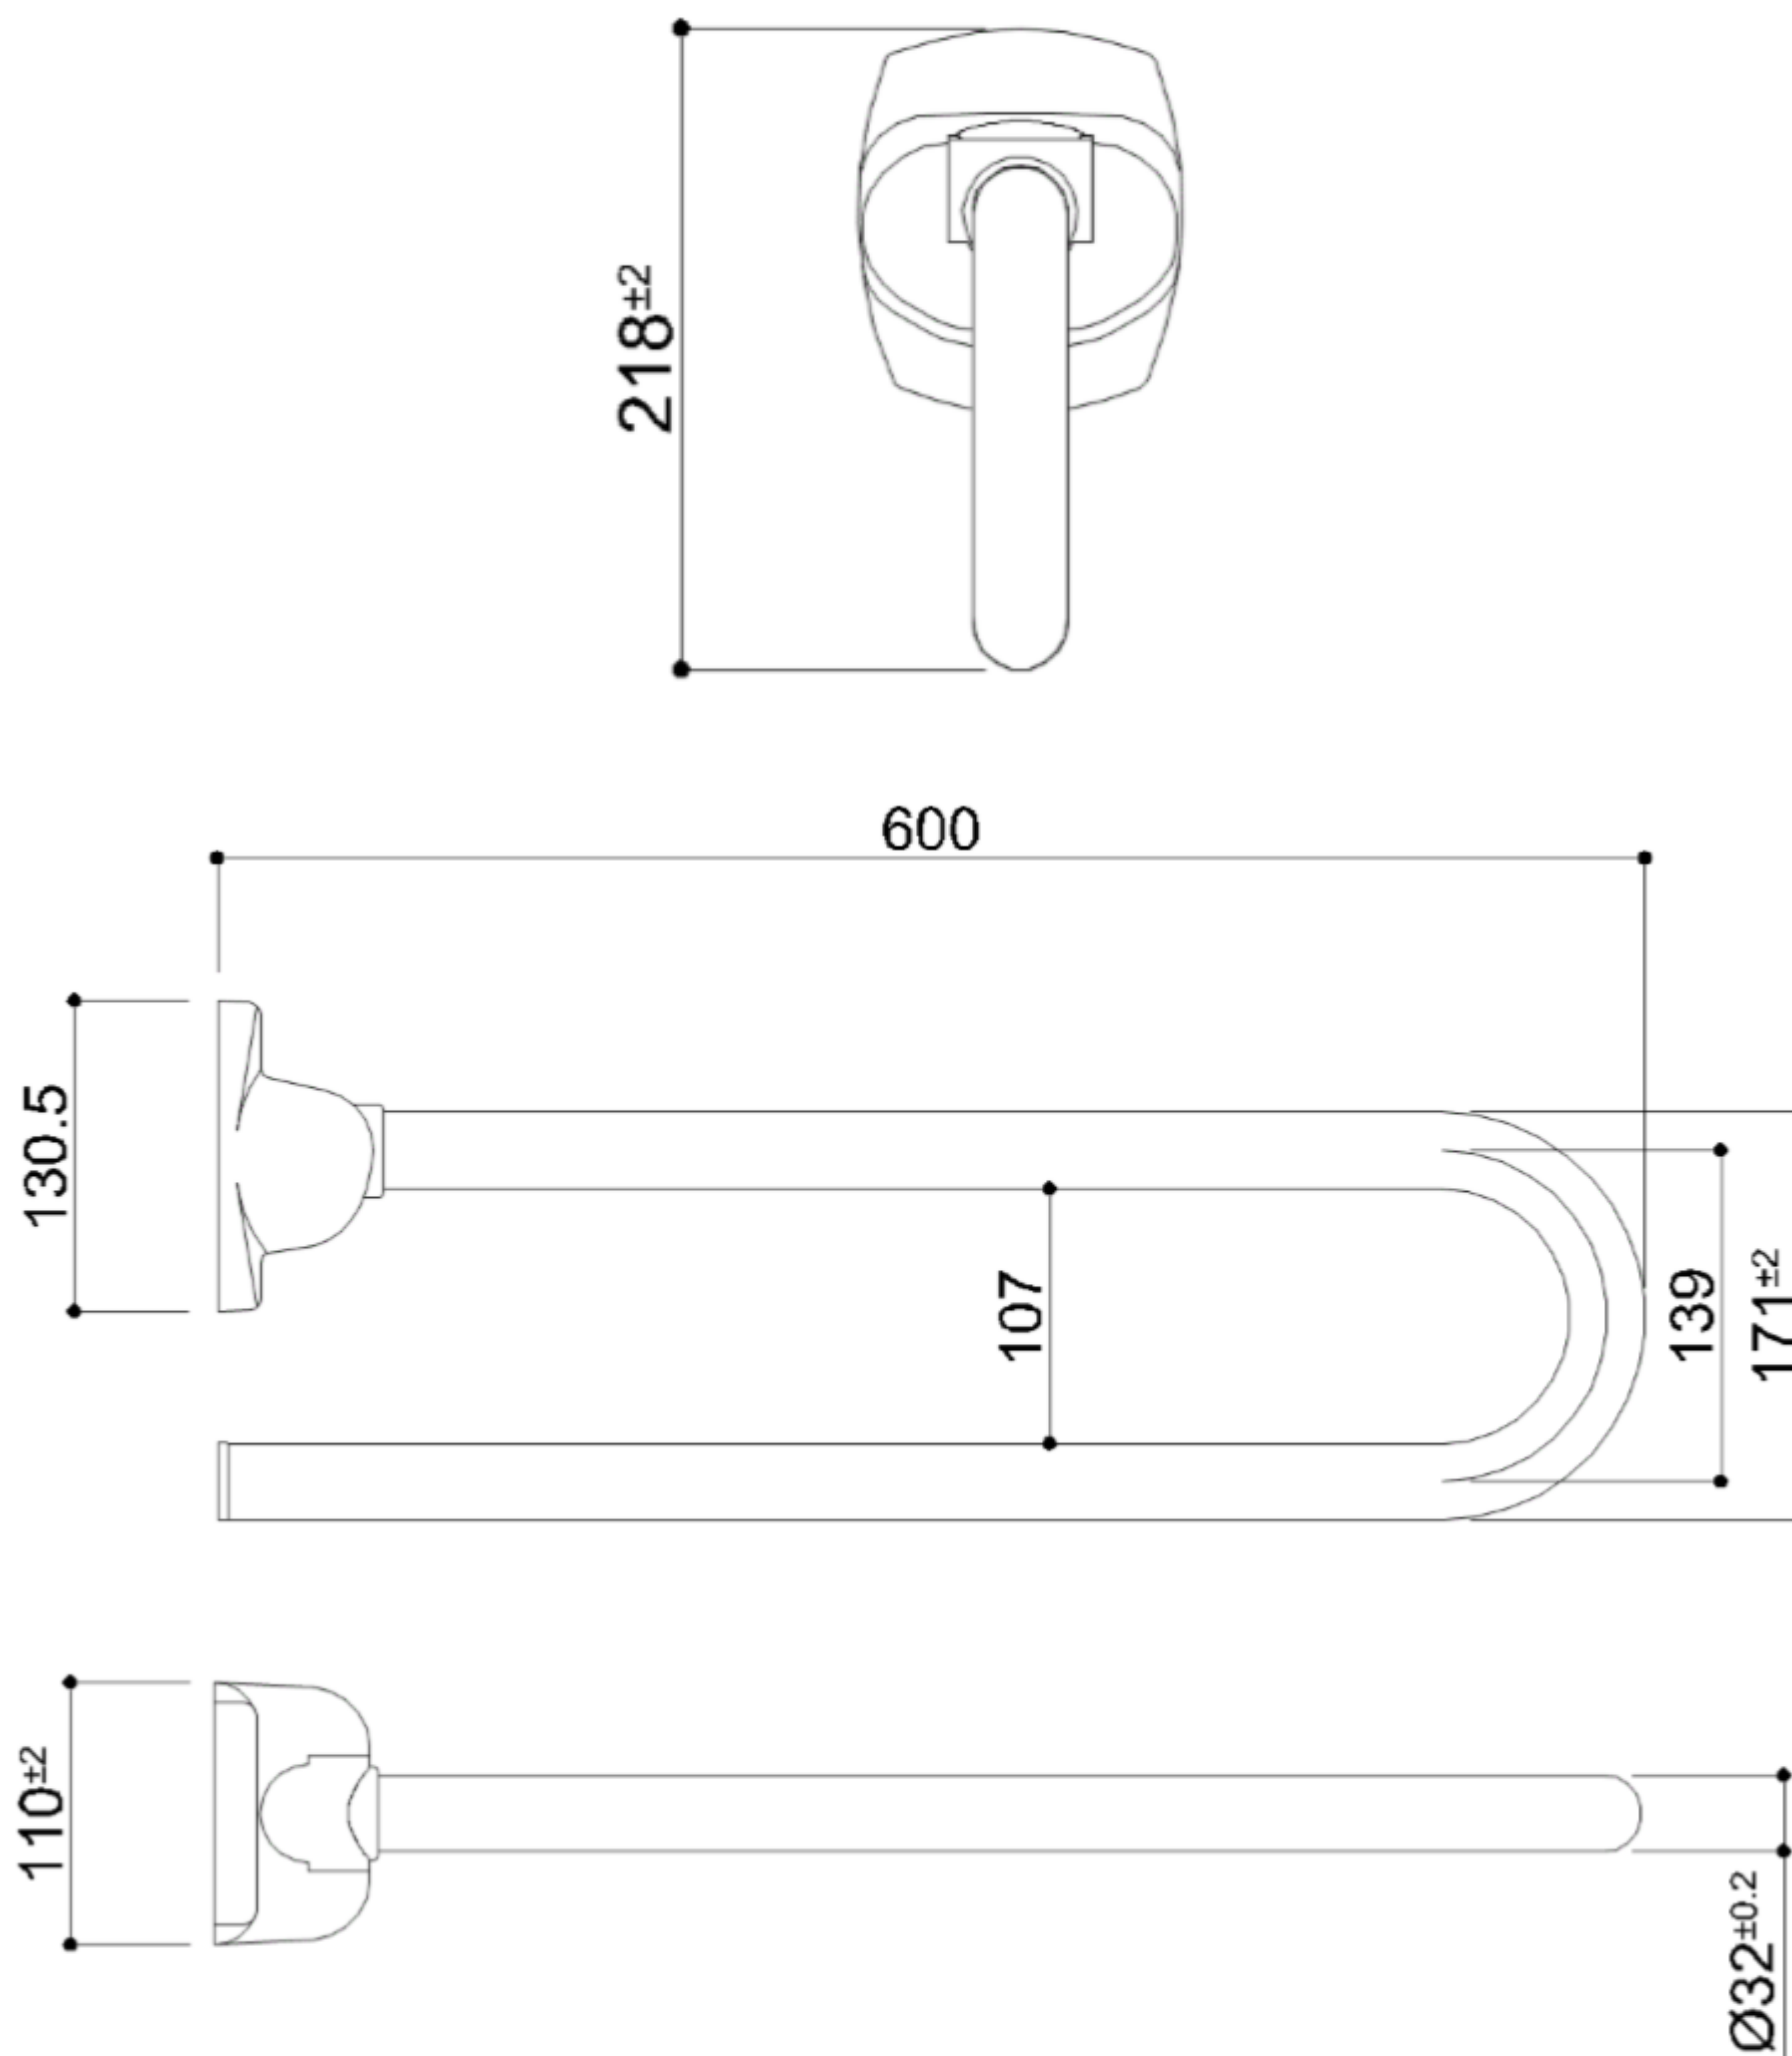

SUPPORT MURAL PLIABLE 60 cm

Barre de sécurité pliable en acier inoxydable poli avec système de freinage en continu, plaque de fixation murale en acier inoxydable dissimulée avec couvercle en PVD pour le traitement de surface, poignée, Ø 32x1,5 mm

Un bras pliable est une aide pratique et efficace, en particulier dans la zone des toilettes.

- Application: maisons privées, résidences-services, centres de soins et hôtels, etc....
- Dimensions: 600mm
- Capacité de charge: Verticale 120 kg, horizontale 40 kg
- Finition: Polished RVS

SUPPORT MURAL PLIABLE 60 cm

Artn°	AxBxC (mm)	poids	Charge
G29JCS12	110x600x218	2.00	120

Options:

Insertable toilet roll holder

F17AGN03xx

SUPPORT MURAL PLIABLE 60 cm

SUPPORT MURAL PLIABLE 60 cm

Option porte-rouleau de papier toilette Art n°F17AGN03

Dimensions AxBxC(mm): 33x175x155

Couleurs disponibles porte-rouleau de papier toilette

Hakoma
sanitair