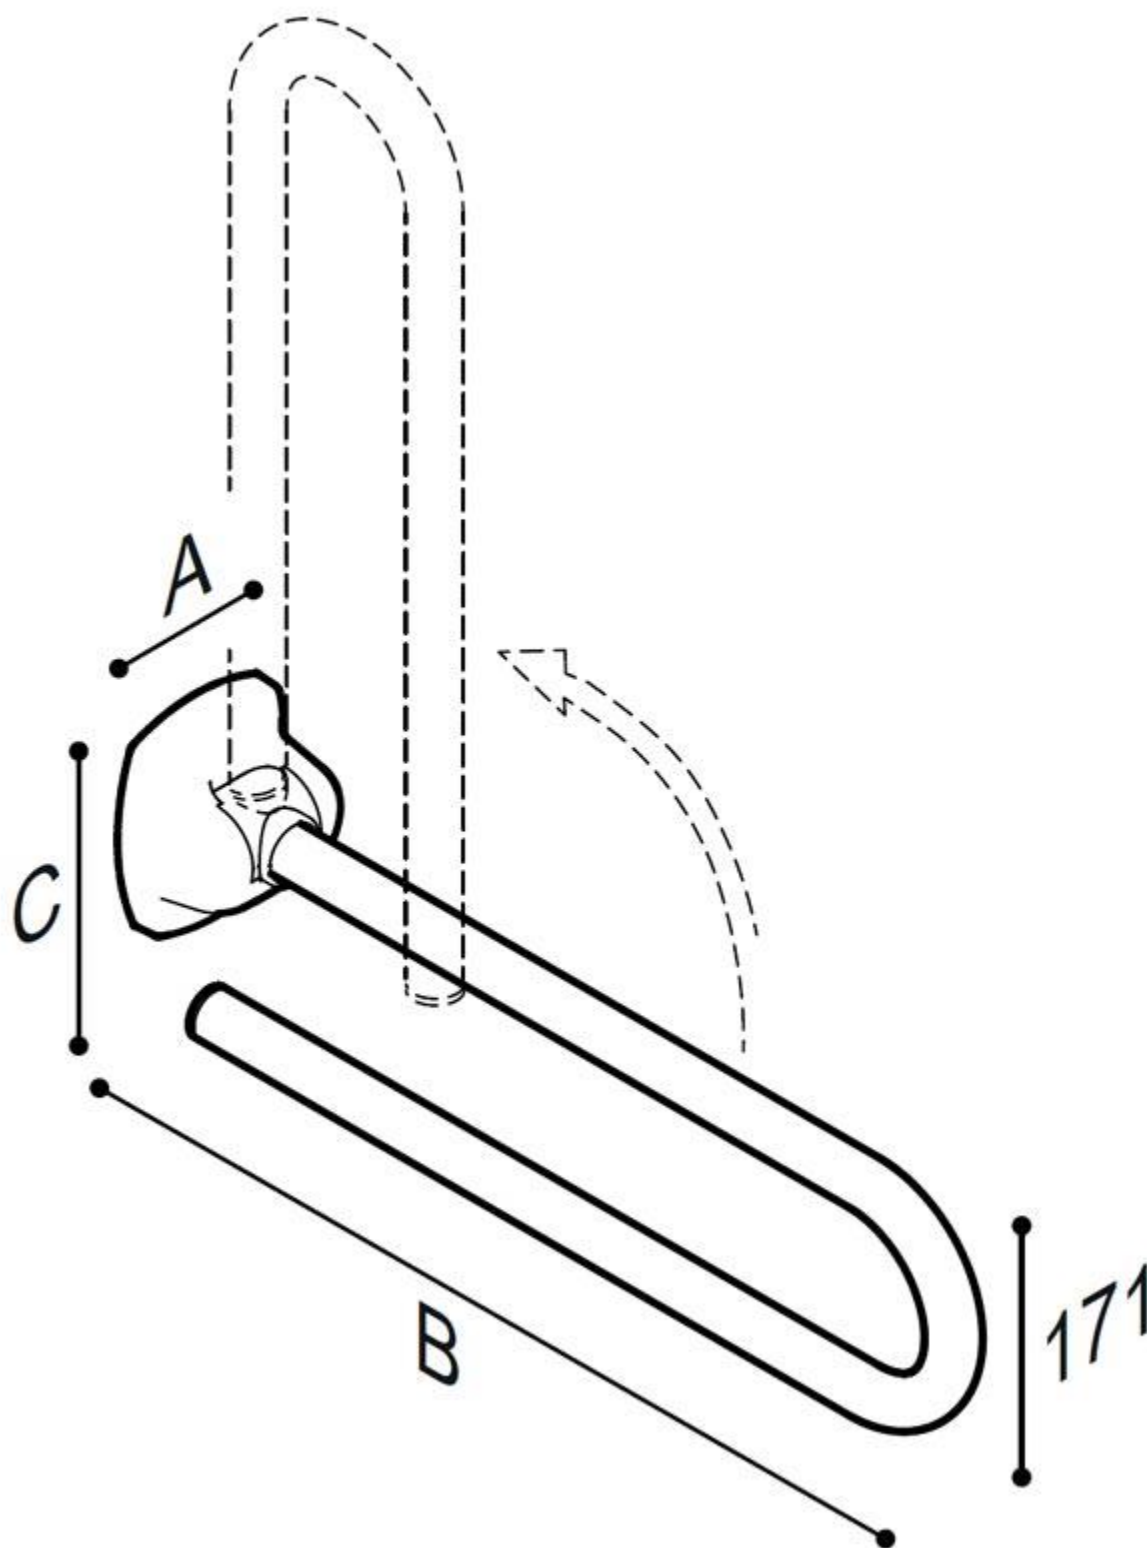

SUPPORT MURAL PLIABLE 60 cm

Barre de sécurité pliable en acier inoxydable poli avec système de freinage en continu, plaque de fixation murale en acier inoxydable dissimulée avec couvercle en PVD pour le traitement de surface, poignée, Ø 32x1,5 mm

Un bras pliable est une aide pratique et efficace, en particulier dans la zone des toilettes.

- Application: maisons privées, résidences-services, centres de soins et hôtels, etc....
- Dimensions: 600mm
- Capacité de charge: Verticale 120 kg, horizontale 40 kg
- Finition: Polished RVS

SUPPORT MURAL PLIABLE 60 cm

Artn°	AxBxC (mm)	poids	Charge
G29JCS12	110x600x218	2.00	120

Options:

Insertable toilet roll holder

F17AGN03xx

SUPPORT MURAL PLIABLE 60 cm

SUPPORT MURAL PLIABLE 60 cm

Option porte-rouleau de papier toilette Art n°F17AGN03

Dimensions AxBxC(mm): 33x175x155

Couleurs disponibles porte-rouleau de papier toilette

Hakoma
sanitair