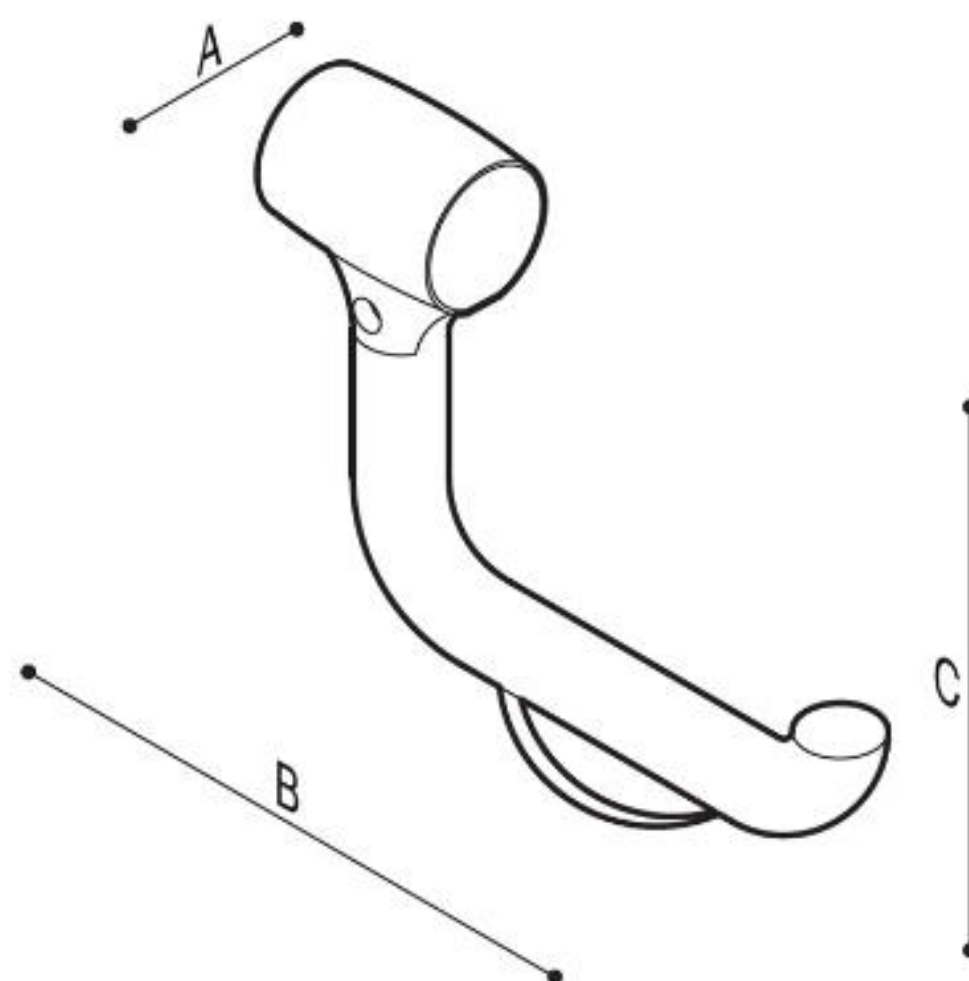

SUPPORT MURAL PLIABLE 60 cm

Barre de sécurité pliable en acier inoxydable poli avec système de freinage en continu, plaque de fixation murale en acier inoxydable dissimulée avec couvercle en PVD pour le traitement de surface, poignée, Ø 32x1,5 mm

Un bras pliable est une aide pratique et efficace, en particulier dans la zone des toilettes.

- Application: maisons privées, résidences-services, centres de soins et hôtels, etc....
- Dimensions: 600mm
- Capacité de charge: Verticale 120 kg, horizontale 40 kg
- Finition: Polished RVS

SUPPORT MURAL PLIABLE 60 cm

Artn°	AxBxC (mm)	poids	Charge
G29JCS12	110x600x218	2.00	120

Options:

Insertable toilet roll holder

F17AGN03xx

SUPPORT MURAL PLIABLE 60 cm

SUPPORT MURAL PLIABLE 60 cm

Option porte-rouleau de papier toilette Art n°F17AGN03

Dimensions AxBxC(mm): 33x175x155

Couleurs disponibles porte-rouleau de papier toilette

Hakoma
sanitair